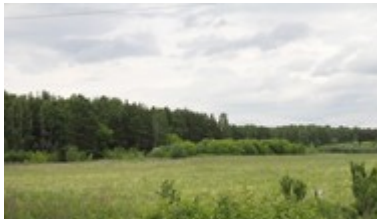

Продам загородную недвижимость

Территория: Свердловская обл,
Сысертский район,
Щелкун с

Стоимость: **руб 632 000 000**

Объект: участок
участка: 15800 соток

Комментарий: Продажа земли под ведение дачного хозяйства. В данный момент земли с/х назначения, для ведения личного подсобного хозяйства. Получены кадастровые паспорта и правоустанавливающие документы. Известны точки подключения газа, воды и электричества.
2#

Контакт: *агент*

телефон: (зарегистрируйтесь и войдите, чтобы увидеть), смотреть на сайте:

<http://sve-sysertskaa.nndv.ru/zagorodnaia228741.aspx>

email (скрыт), отправить письмо через сайт:

<http://sve-sysertskaa.nndv.ru/zagorodnaia228741pismo.aspx>

Размещено: с 15.02.18 21:12:20 до 15.02.19 21:12:20

Фото:

QR код (поднесите мобильный телефон для сканирования):