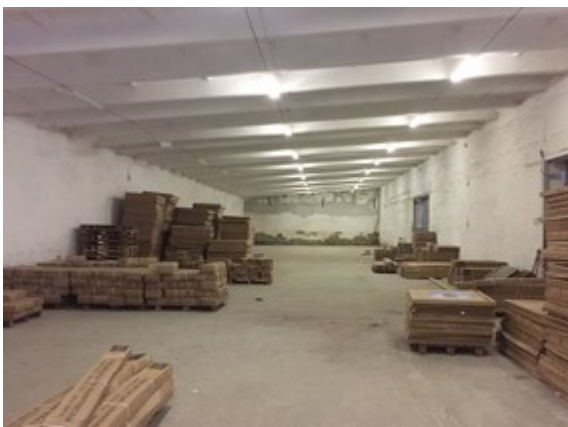

Сдам в аренду коммерческую недвижимость

Территория: Свердловская обл,
Сысертский район,
поселок Большой Исток

Стоимость: rub 150 000

Объект: складское
1000 м2

Адрес: Свердловская область, поселок Большой Исток, Сысертский, Свердлова улица

Комментарий: Сдаются складские помещения от 200 до 1000 м2. На охраняемой территории. Цена от 150 руб/м2. Новая электроподстанция на 400 кВт. Ж/д тупик. Рассмотрю любые варианты. Сайт: <https://realty.jcat.ru/134d173d/?utm_source=nndv&utm_medium=paidsearch>.

Контакт:

телефон: (зарегистрируйтесь и войдите, чтобы увидеть), смотреть на сайте:

<https://sve-sysertskii.nndv.ru/kommercheskaia/sdam/skladskoe/208307.html>

email (скрыт), отправить письмо через сайт:

<https://sve-sysertskii.nndv.ru/kommercheskaia/sdam/skladskoe/208307?pismo=1>

Размещено: с 18.09.18 17:11:46 до 18.09.19 17:11:46

Фото:

QR код (поднесите мобильный телефон для сканирования):