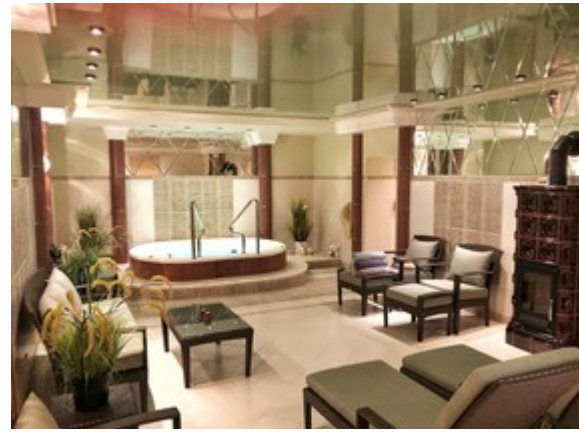

QR код (поднесите мобильный телефон для сканирования):