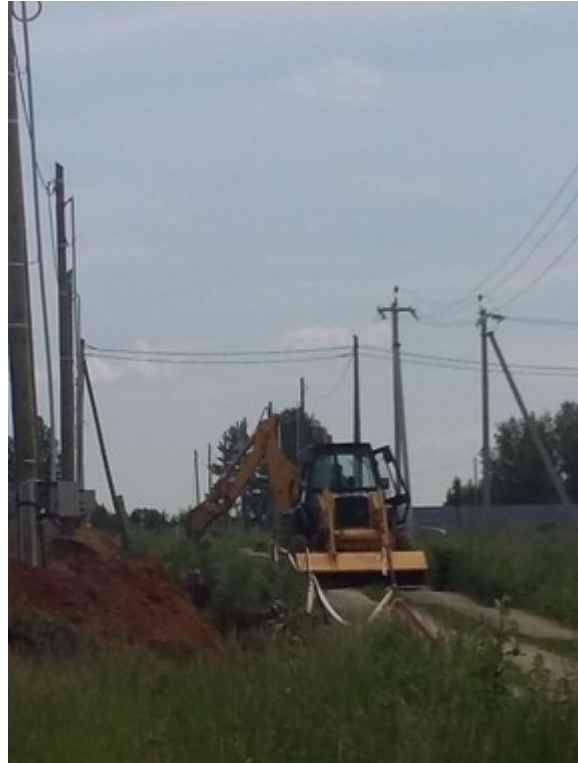

QR код (поднесите мобильный телефон для сканирования):